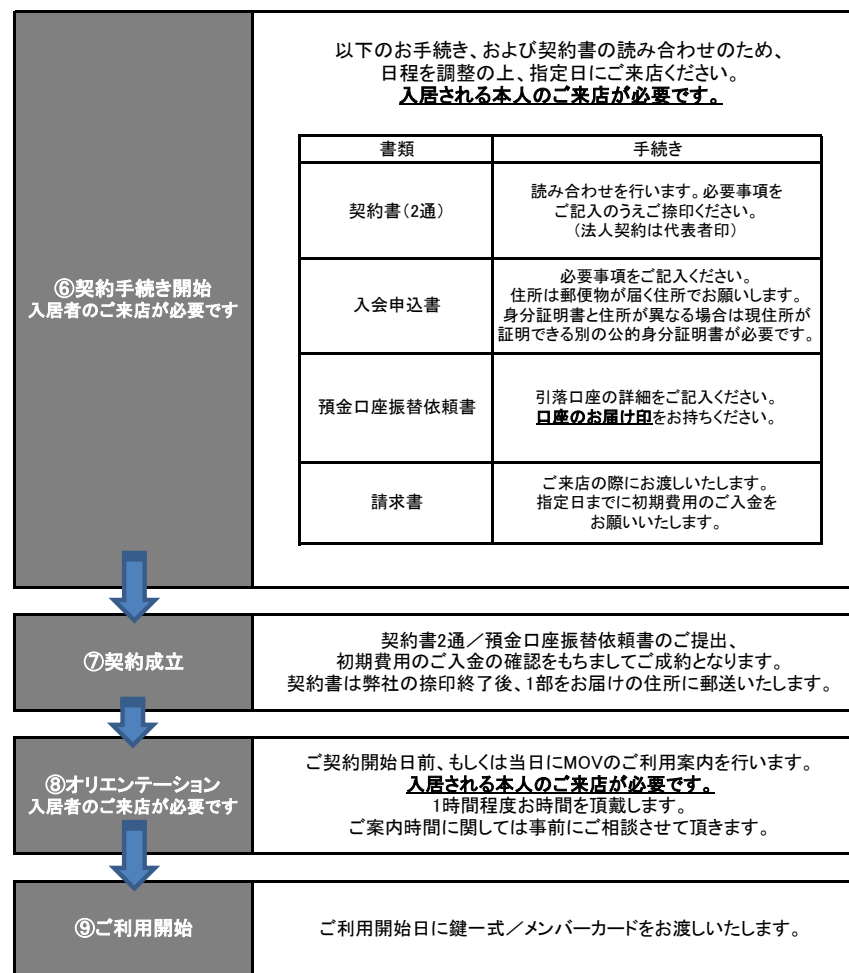

レジデンスメンバー審査・申込フロー

2016/05/24改定

- ※1 審査必要書類をご用意いただいたから、入居日確定まで10~20日程度お時間を頂きます。
 ※2 公的身分証明書(マイナンバーの記載があるものを除く)の提示は、入居者全員分のご用意をお願いいたします。
 ※3 財務諸表は直近3年度分の損益計算書(PL)及び貸借対照表(BS)となります。
 設立3年未満の場合、設立以降の財務諸表に加え、事業計画書が必要です。