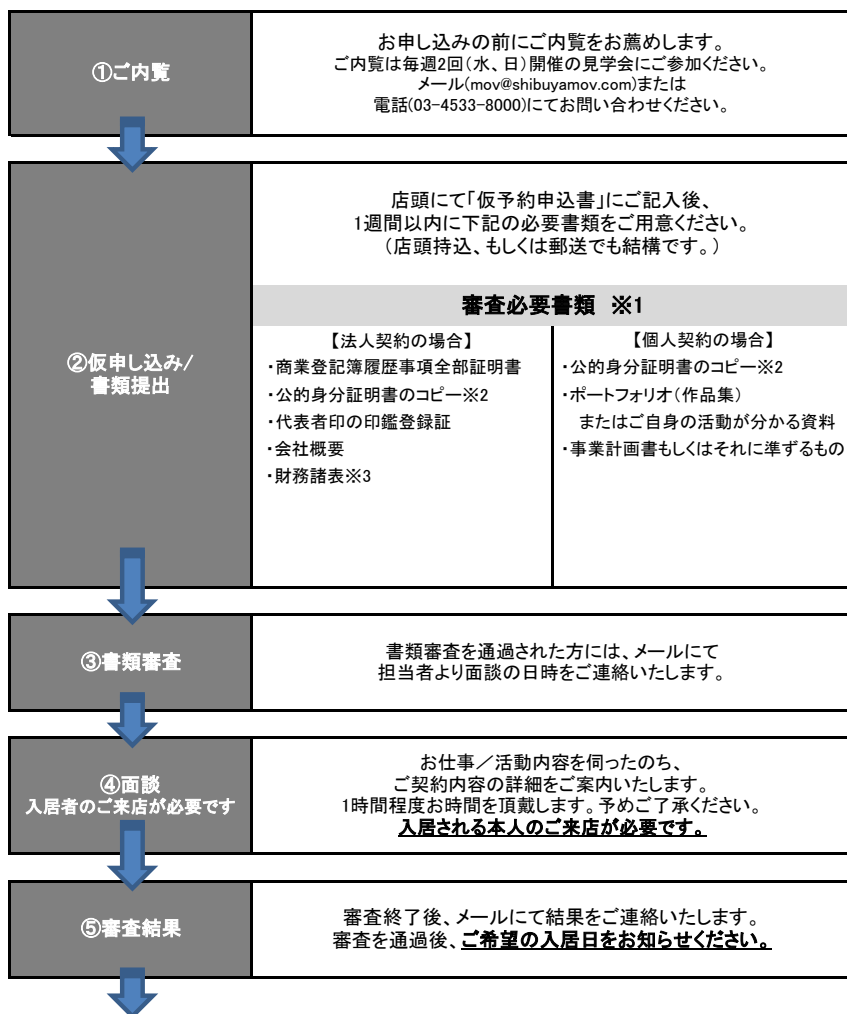

レジデンスメンバー審査・申込フロー

2016/05/24改定

- ※1 審査必要書類をご用意いただいたから、入居日確定まで10~20日程度お時間を頂きます。
 ※2 公的身分証明書(マイナンバーの記載があるものを除く)の提示は、入居者全員分のご用意をお願いいたします。
 ※3 財務諸表は直近3年度分の損益計算書(PL)及び貸借対照表(BS)となります。
 設立3年未満の場合、設立以降の財務諸表に加え、事業計画書が必要です。